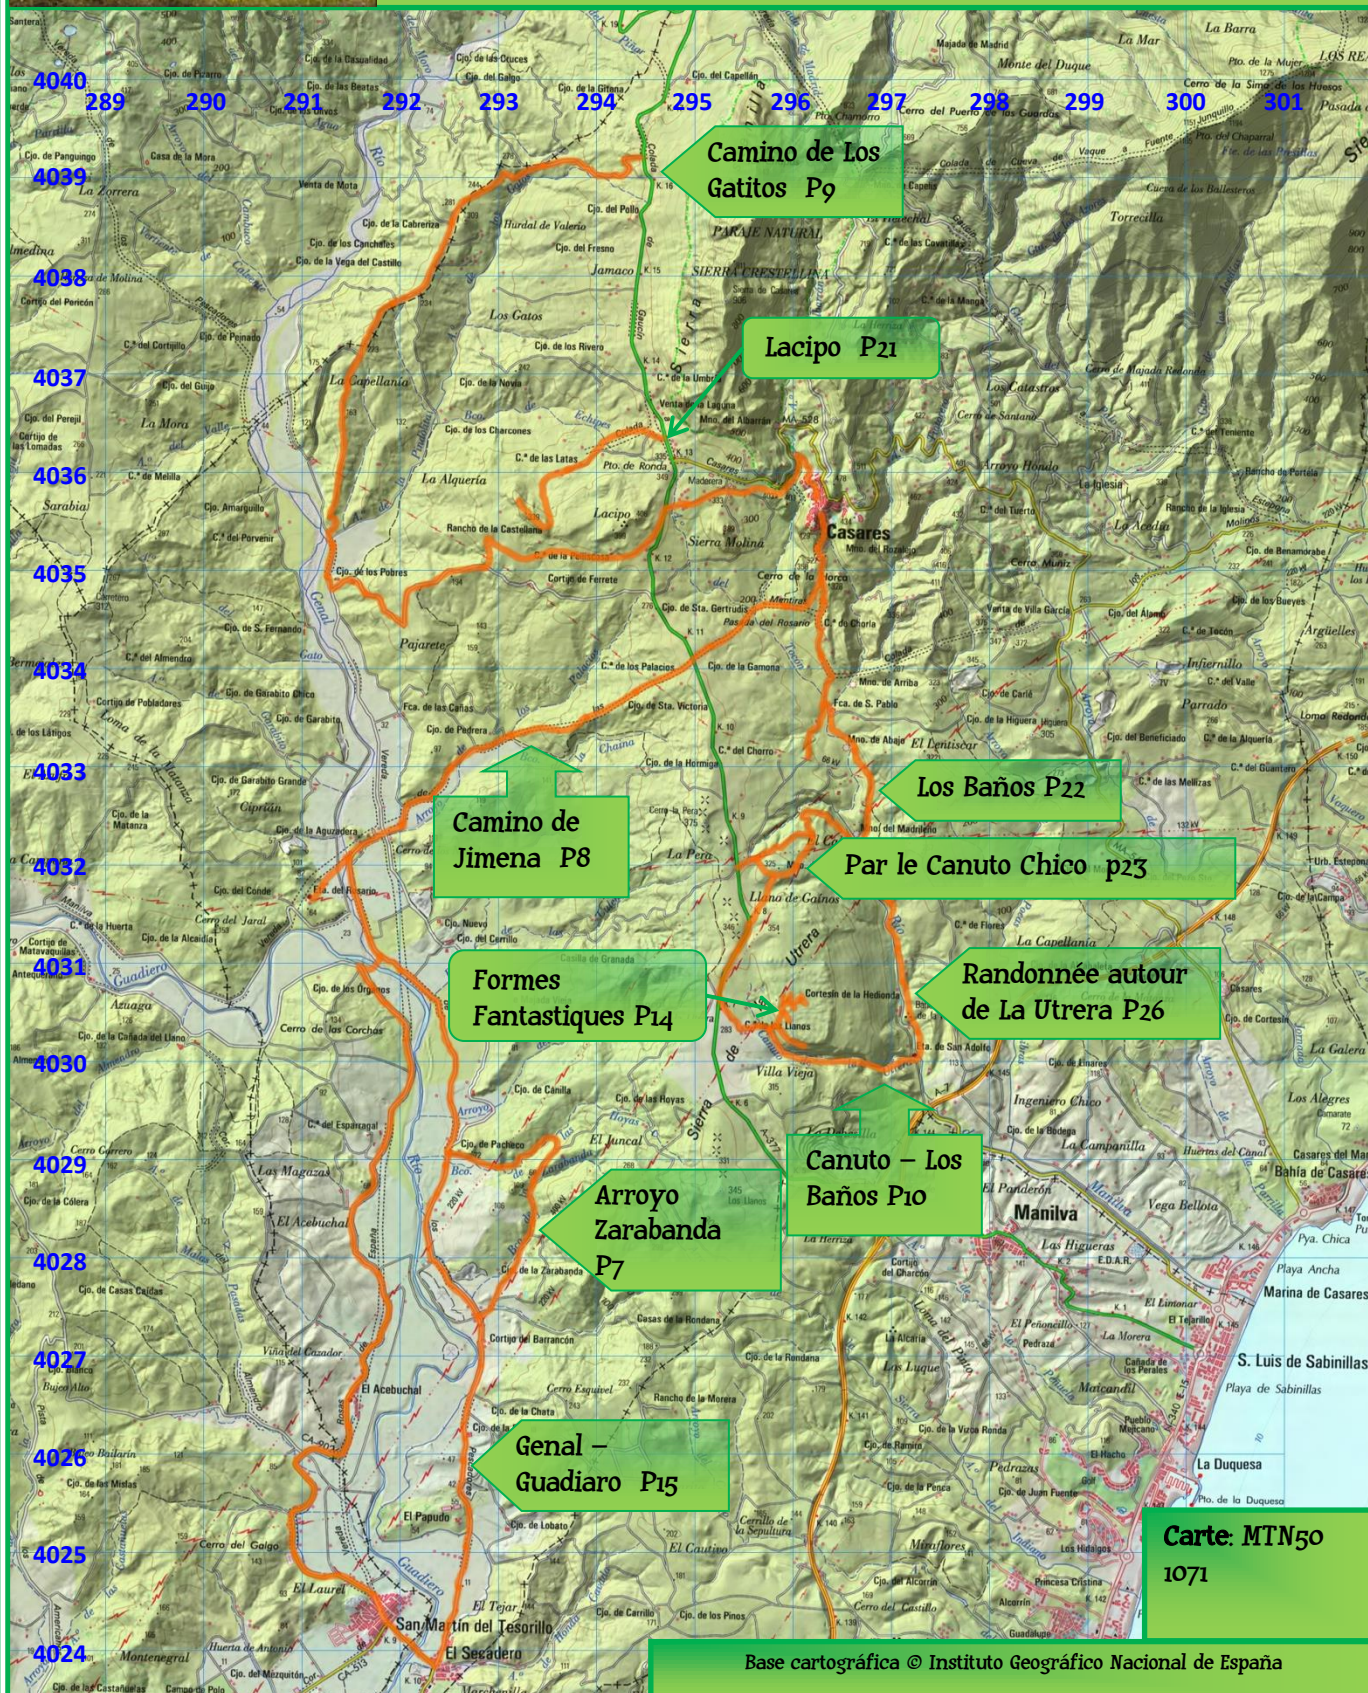

Les Itinéraires (ouest)

casares
walks

Carte: MTN50
1071