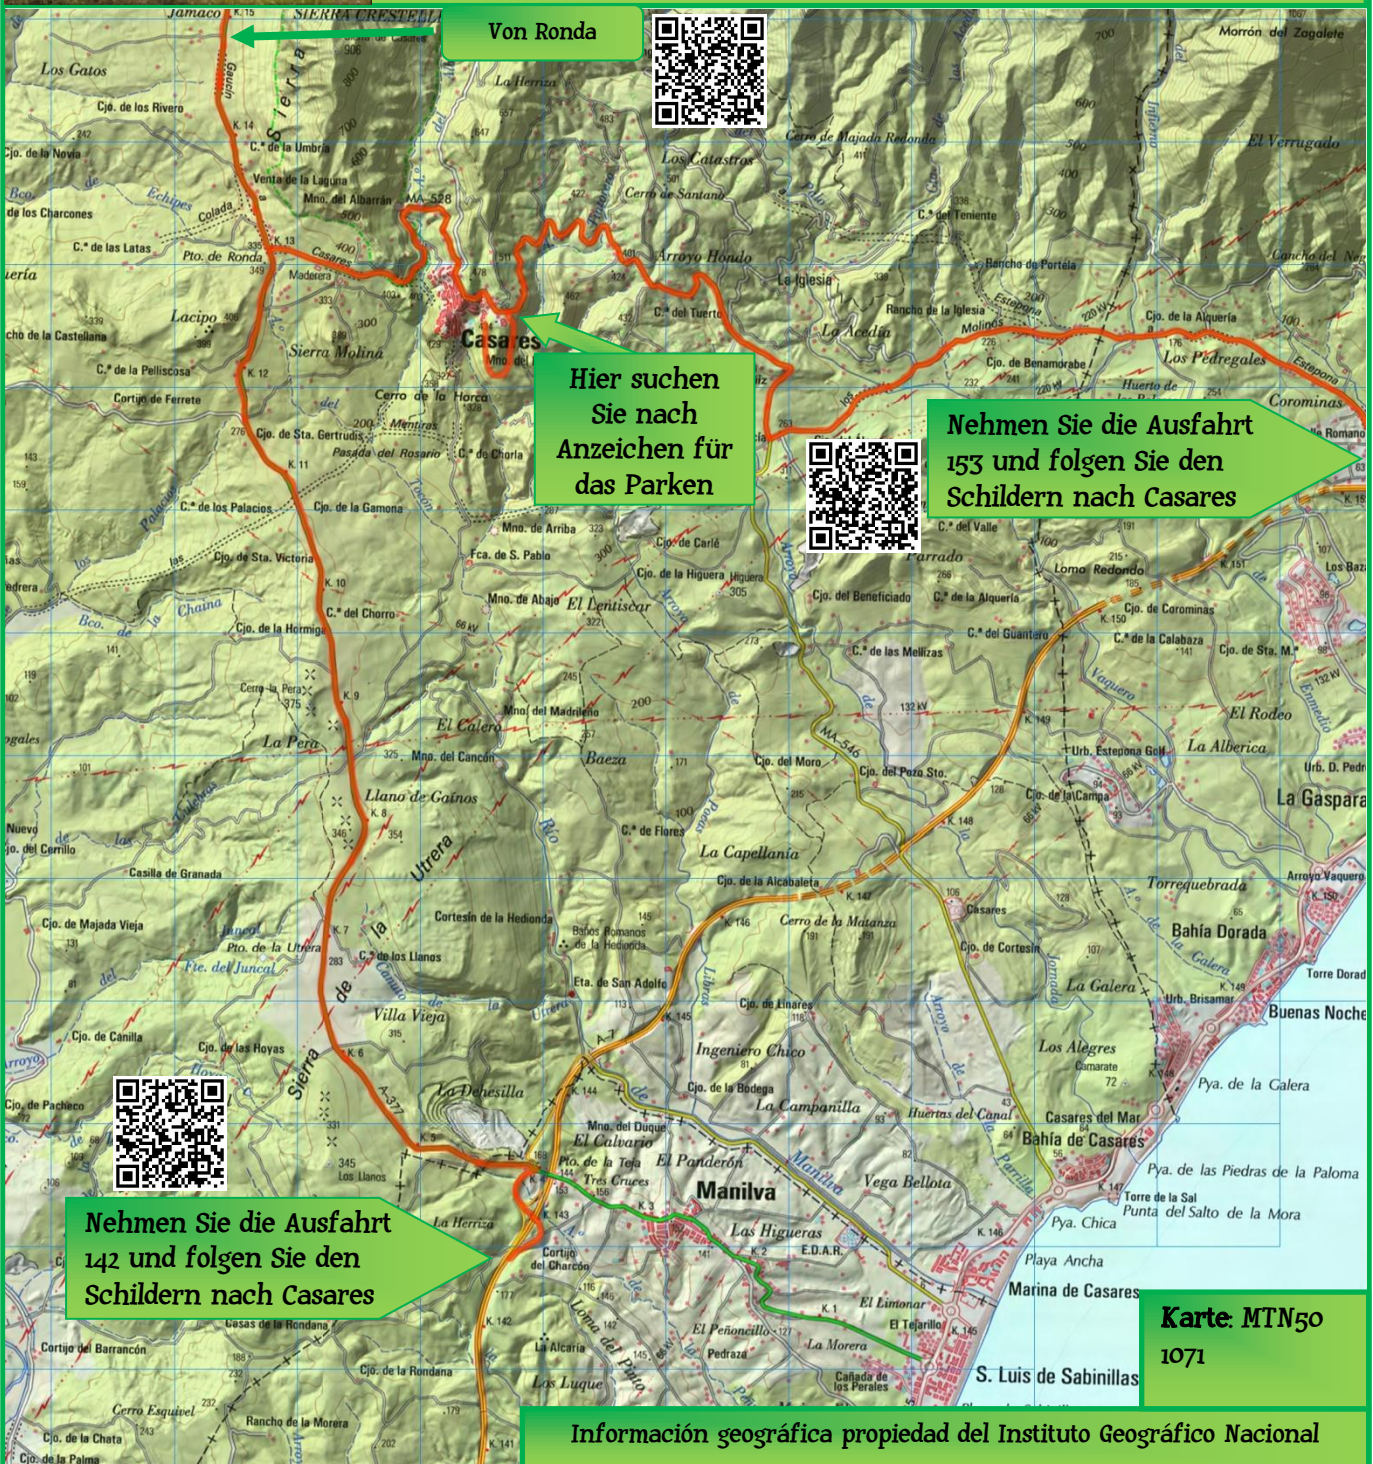

Ankommen in Casares

casares
walks

Información geográfica propiedad del Instituto Geográfico Nacional

Zu dem Parkhaus in Casares:

Autobahn A-7, von Cádiz und Jerez: nehmen Sie die Ausfahrt 142 und folgen Sie den Schildern nach Casares. [Hierunterladbare Route.](#)

Von Estepona and Málaga, Autobahn A-7: nehmen Sie die Ausfahrt 153 und folgen Sie den Schildern nach Casares. [Hierunterladbare Route.](#)

Landstraße A-377, von Ronda: [Hierunterladbare Route.](#)