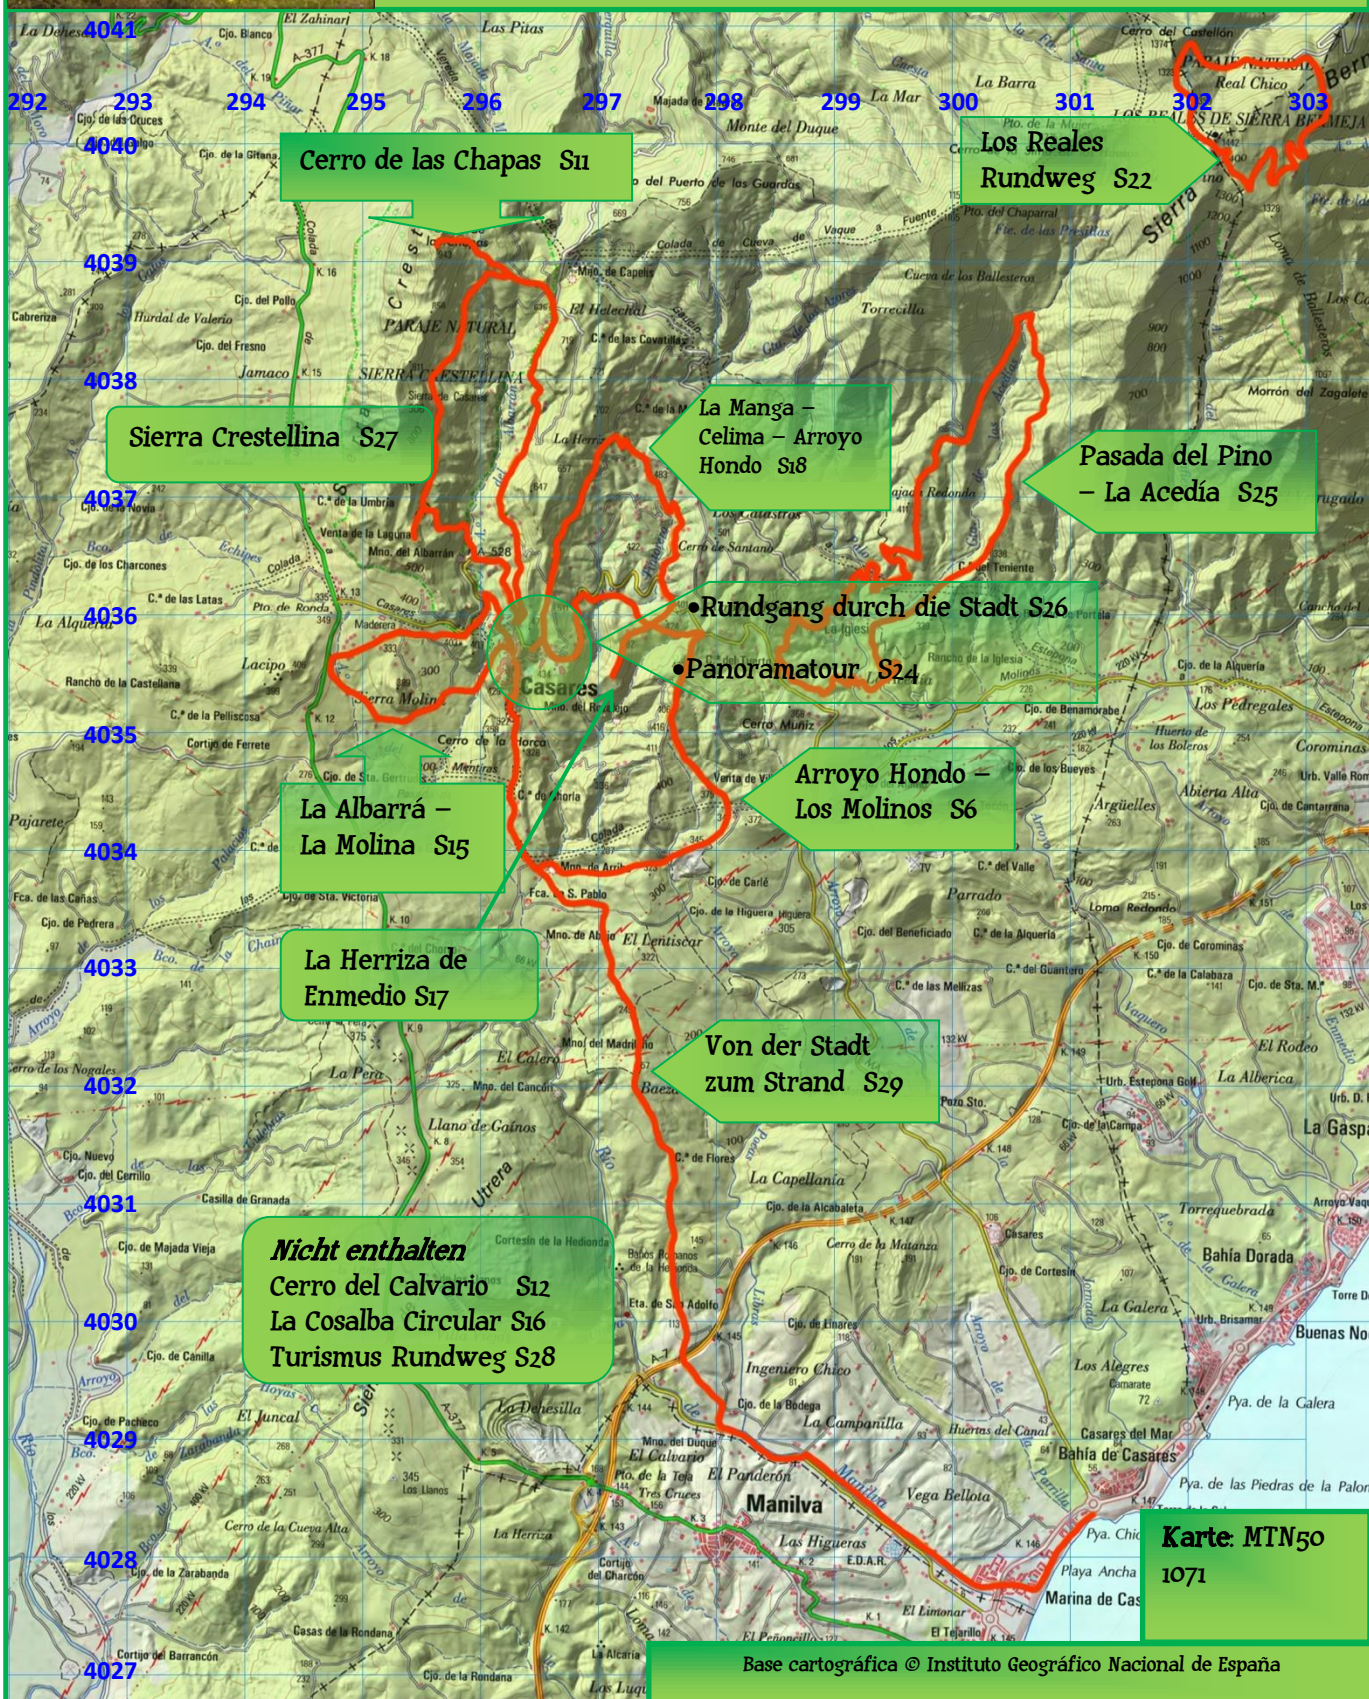

Die Wanderwege (Ost)

casares
walks

Karte: MTN50
1071